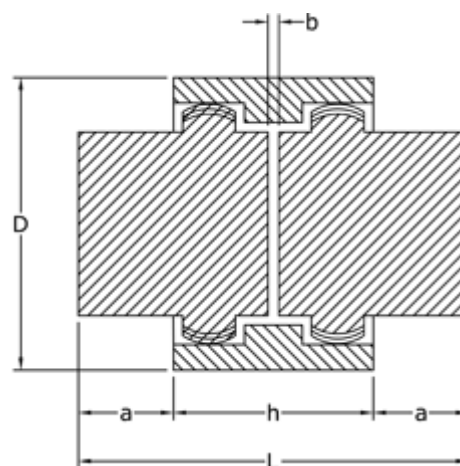

Varenummer: 3310028L
Beskrivelse: Koblingshalvpart lang Tandex 28L
Uboret

Mål

a = 18.5
b = 4
C = 60
d = 43.0
D = 66
h = 47
L = 84